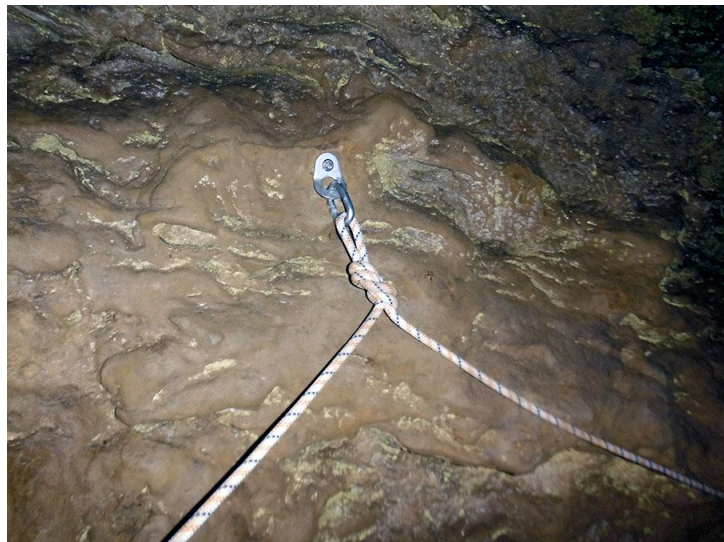

PROGRAMA DE REINSTALACION DE TRAVESÍAS- CAVIDADES CANTABRAS

Reinstalación de los pozos de
Tibia-Fresca

DEPORTES
Espeleo

Informamos a la Federación Cántabra de la precariedad del estado de las instalaciones de los pozos de la **Travesía Tibia Fresca**, nos ofrecimos a reinstalarla cumpliendo el programa de la FCE de conservación y reequipación de cavidades.

Aunque no se pudo dejar terminada toda la instalación se han cambiado todos los anclajes en mal estado y las cuerdas de los pasamanos.

MEMORIA FOTOGRAFICA

**Reunión
cabecera 1ª pozo 85**

Pasamanos nuevo

Nueva reunión en 2º Pozo de -85 m

Pamanos de P-30

**Nueva reunión
despues de 2°P-85m**

TRAVESIA SIMA TIBIA CUEVA FRESCA
(Val de Asón, Soba)