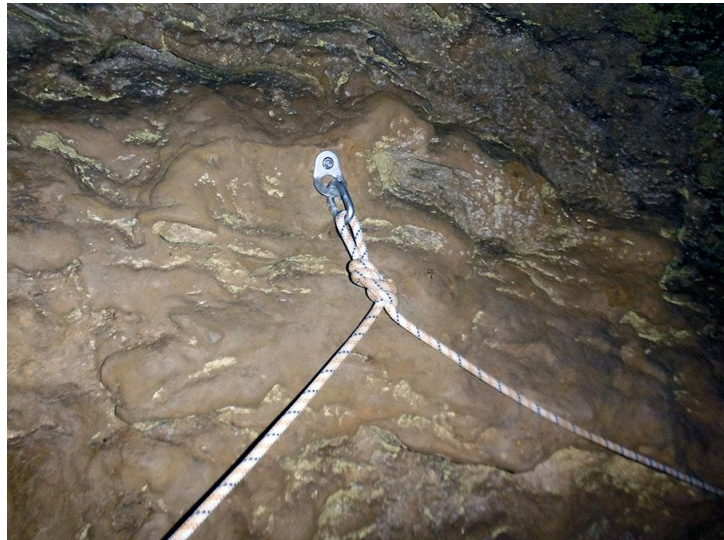

PROGRAMA DE REINSTALACION DE TRAVESÍAS- CAVIDADES CANTABRAS

Reinstalación de los pozos de
Tibia-Fresca

DEPORTES
Espeleo

Informamos a la Federación Cántabra de la precariedad del estado de las instalaciones de los pozos de la **Travesía Tibia Fresca**, nos ofrecimos a reinstalarla cumpliendo el programa de la FCE de conservación y reequipación de cavidades.

Aunque no se pudo dejar terminada toda la instalación se han cambiado todos los anclajes en mal estado y las cuerdas de los pasamanos.

MEMORIA FOTOGRAFICA

Pasamanos nuevo

Pamanos de P-30

**Nueva reunión
despues de 2°P-85m**

TRAVESIA SIMA TIBIA CUEVA FRESCA
(Val de Asón, Soba)